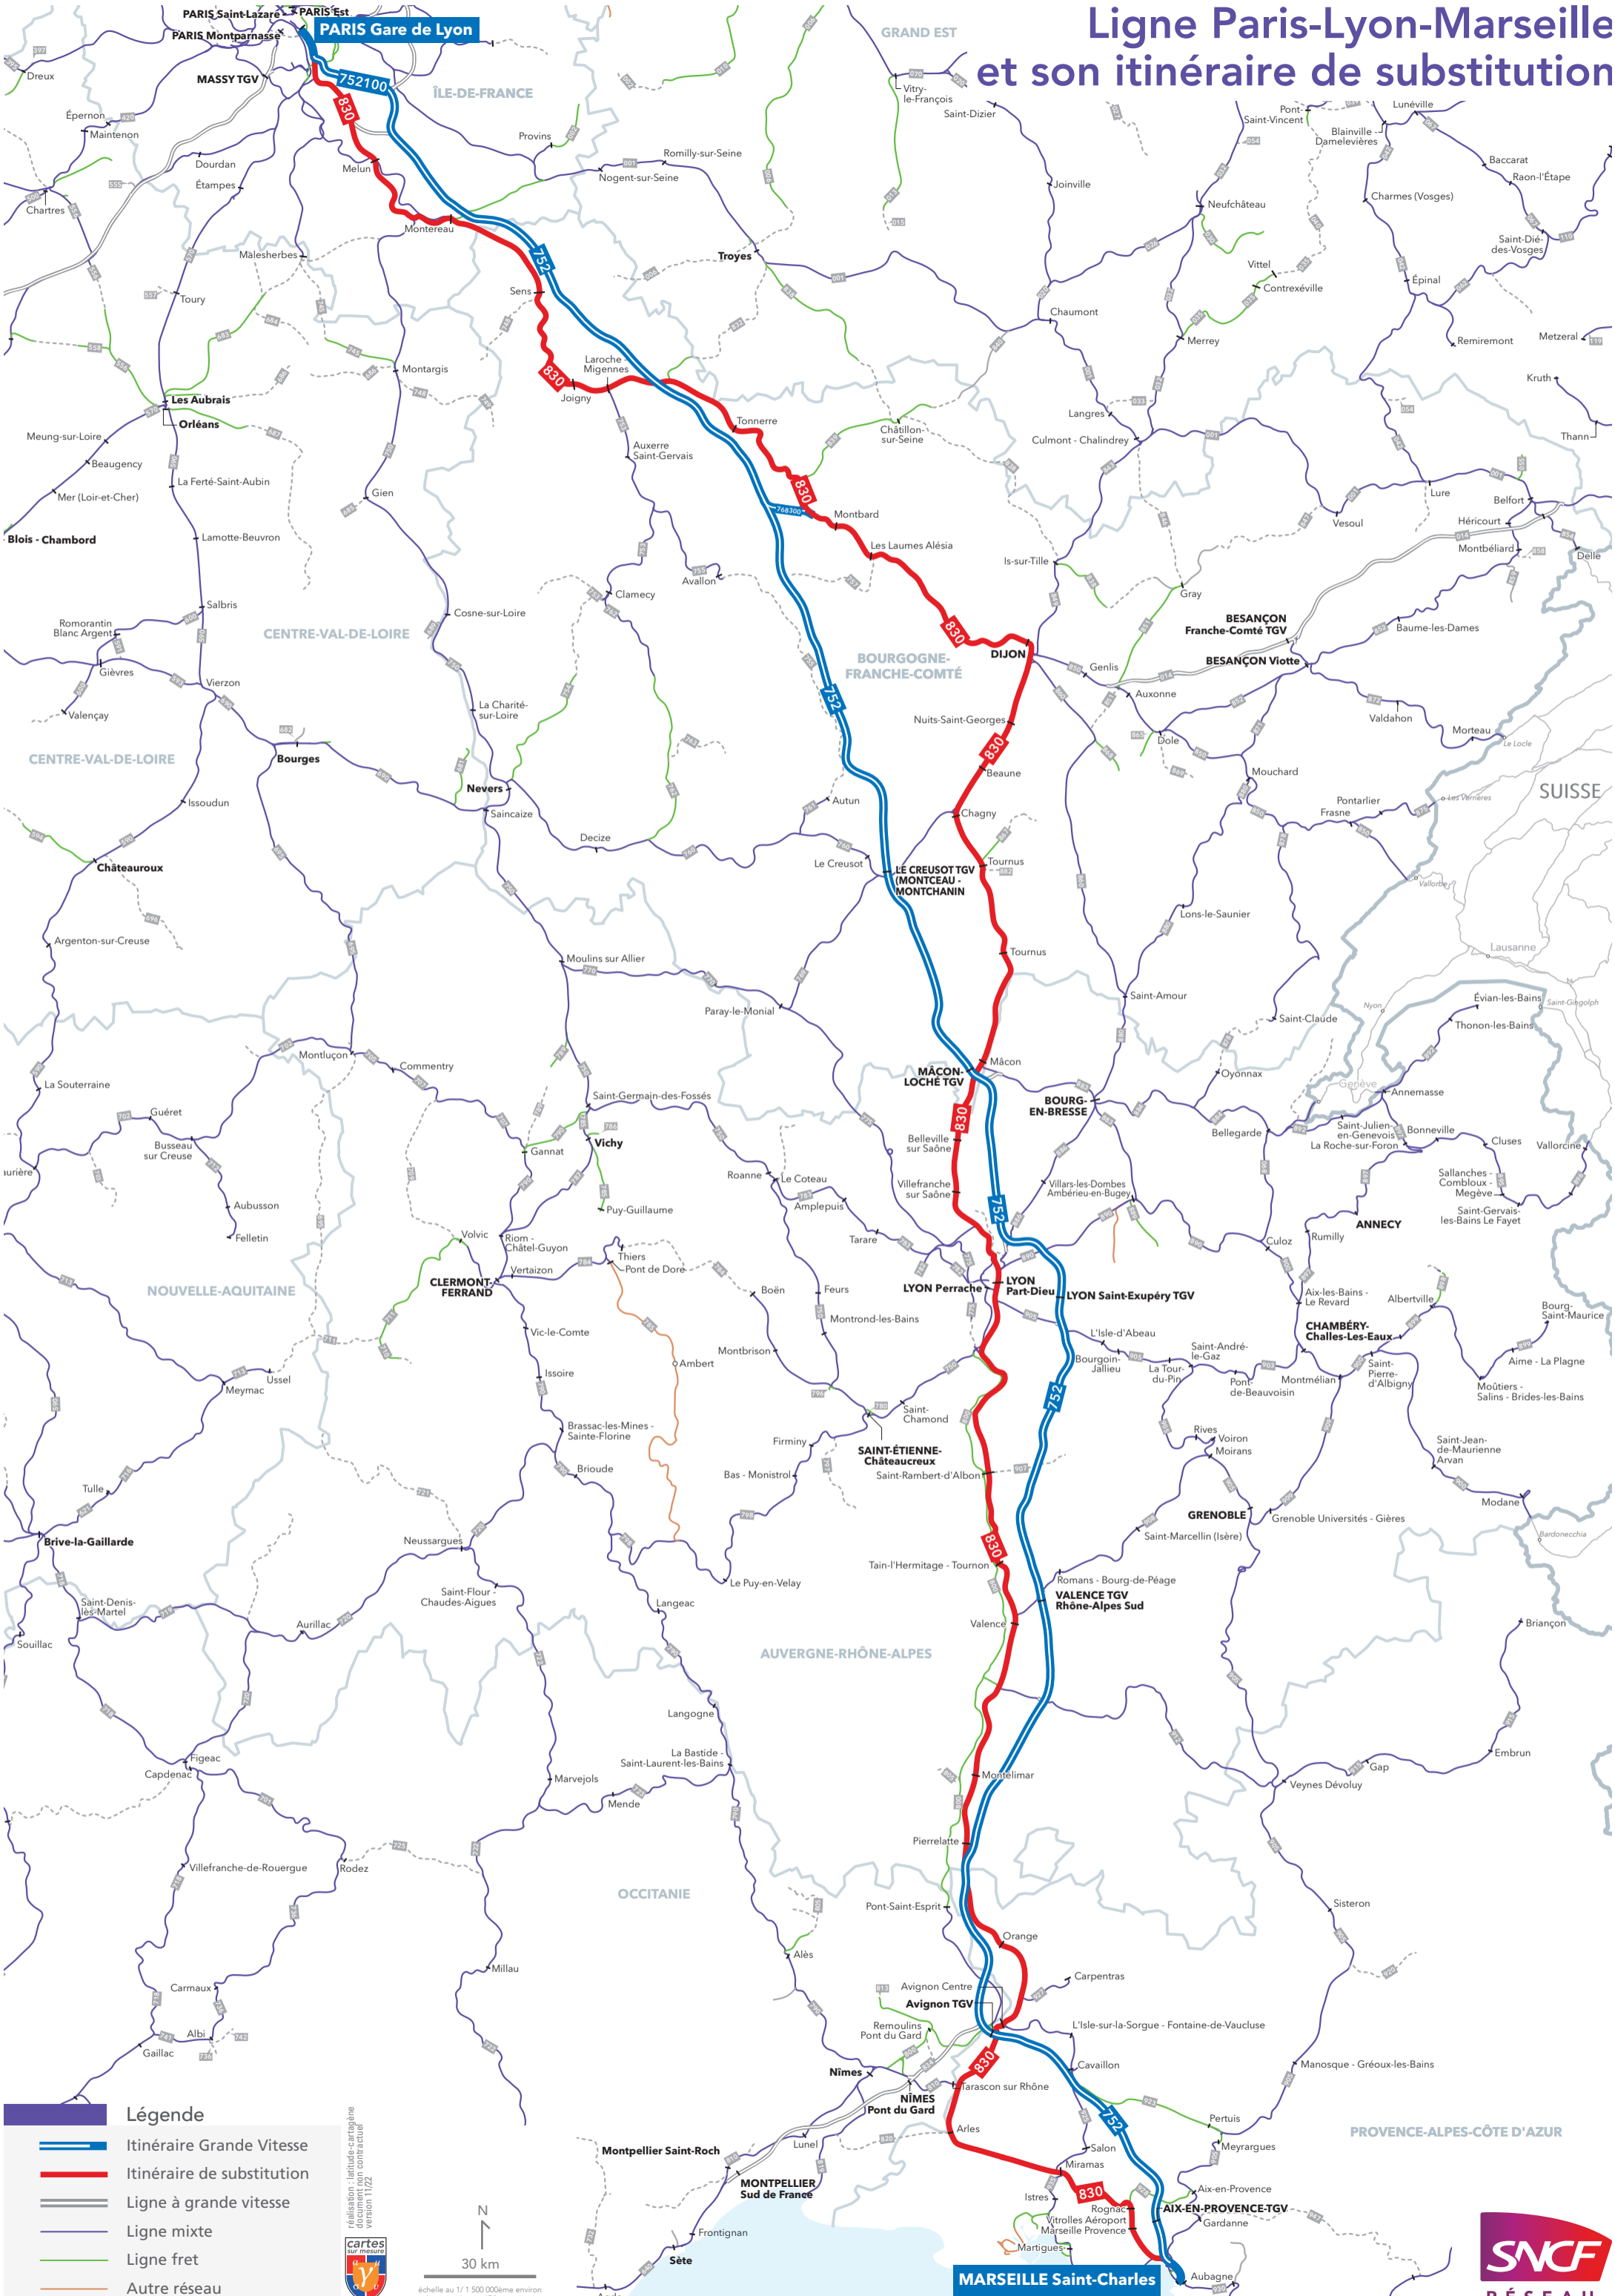

Ligne Paris-Lyon-Marseille et son itinéraire de substitution

Légende

- Itinéraire Grande Vitesse
- Itinéraire de substitution
- Ligne à grande vitesse
- Ligne mixte
- Ligne fret
- Autre réseau

réalisation : latitude-cartographie
document non contractuel
version 1/22

30 km
échelle au 1/1 500 000ème environ
1 cm représente 15 km environ

MARSEILLE Saint-Charles