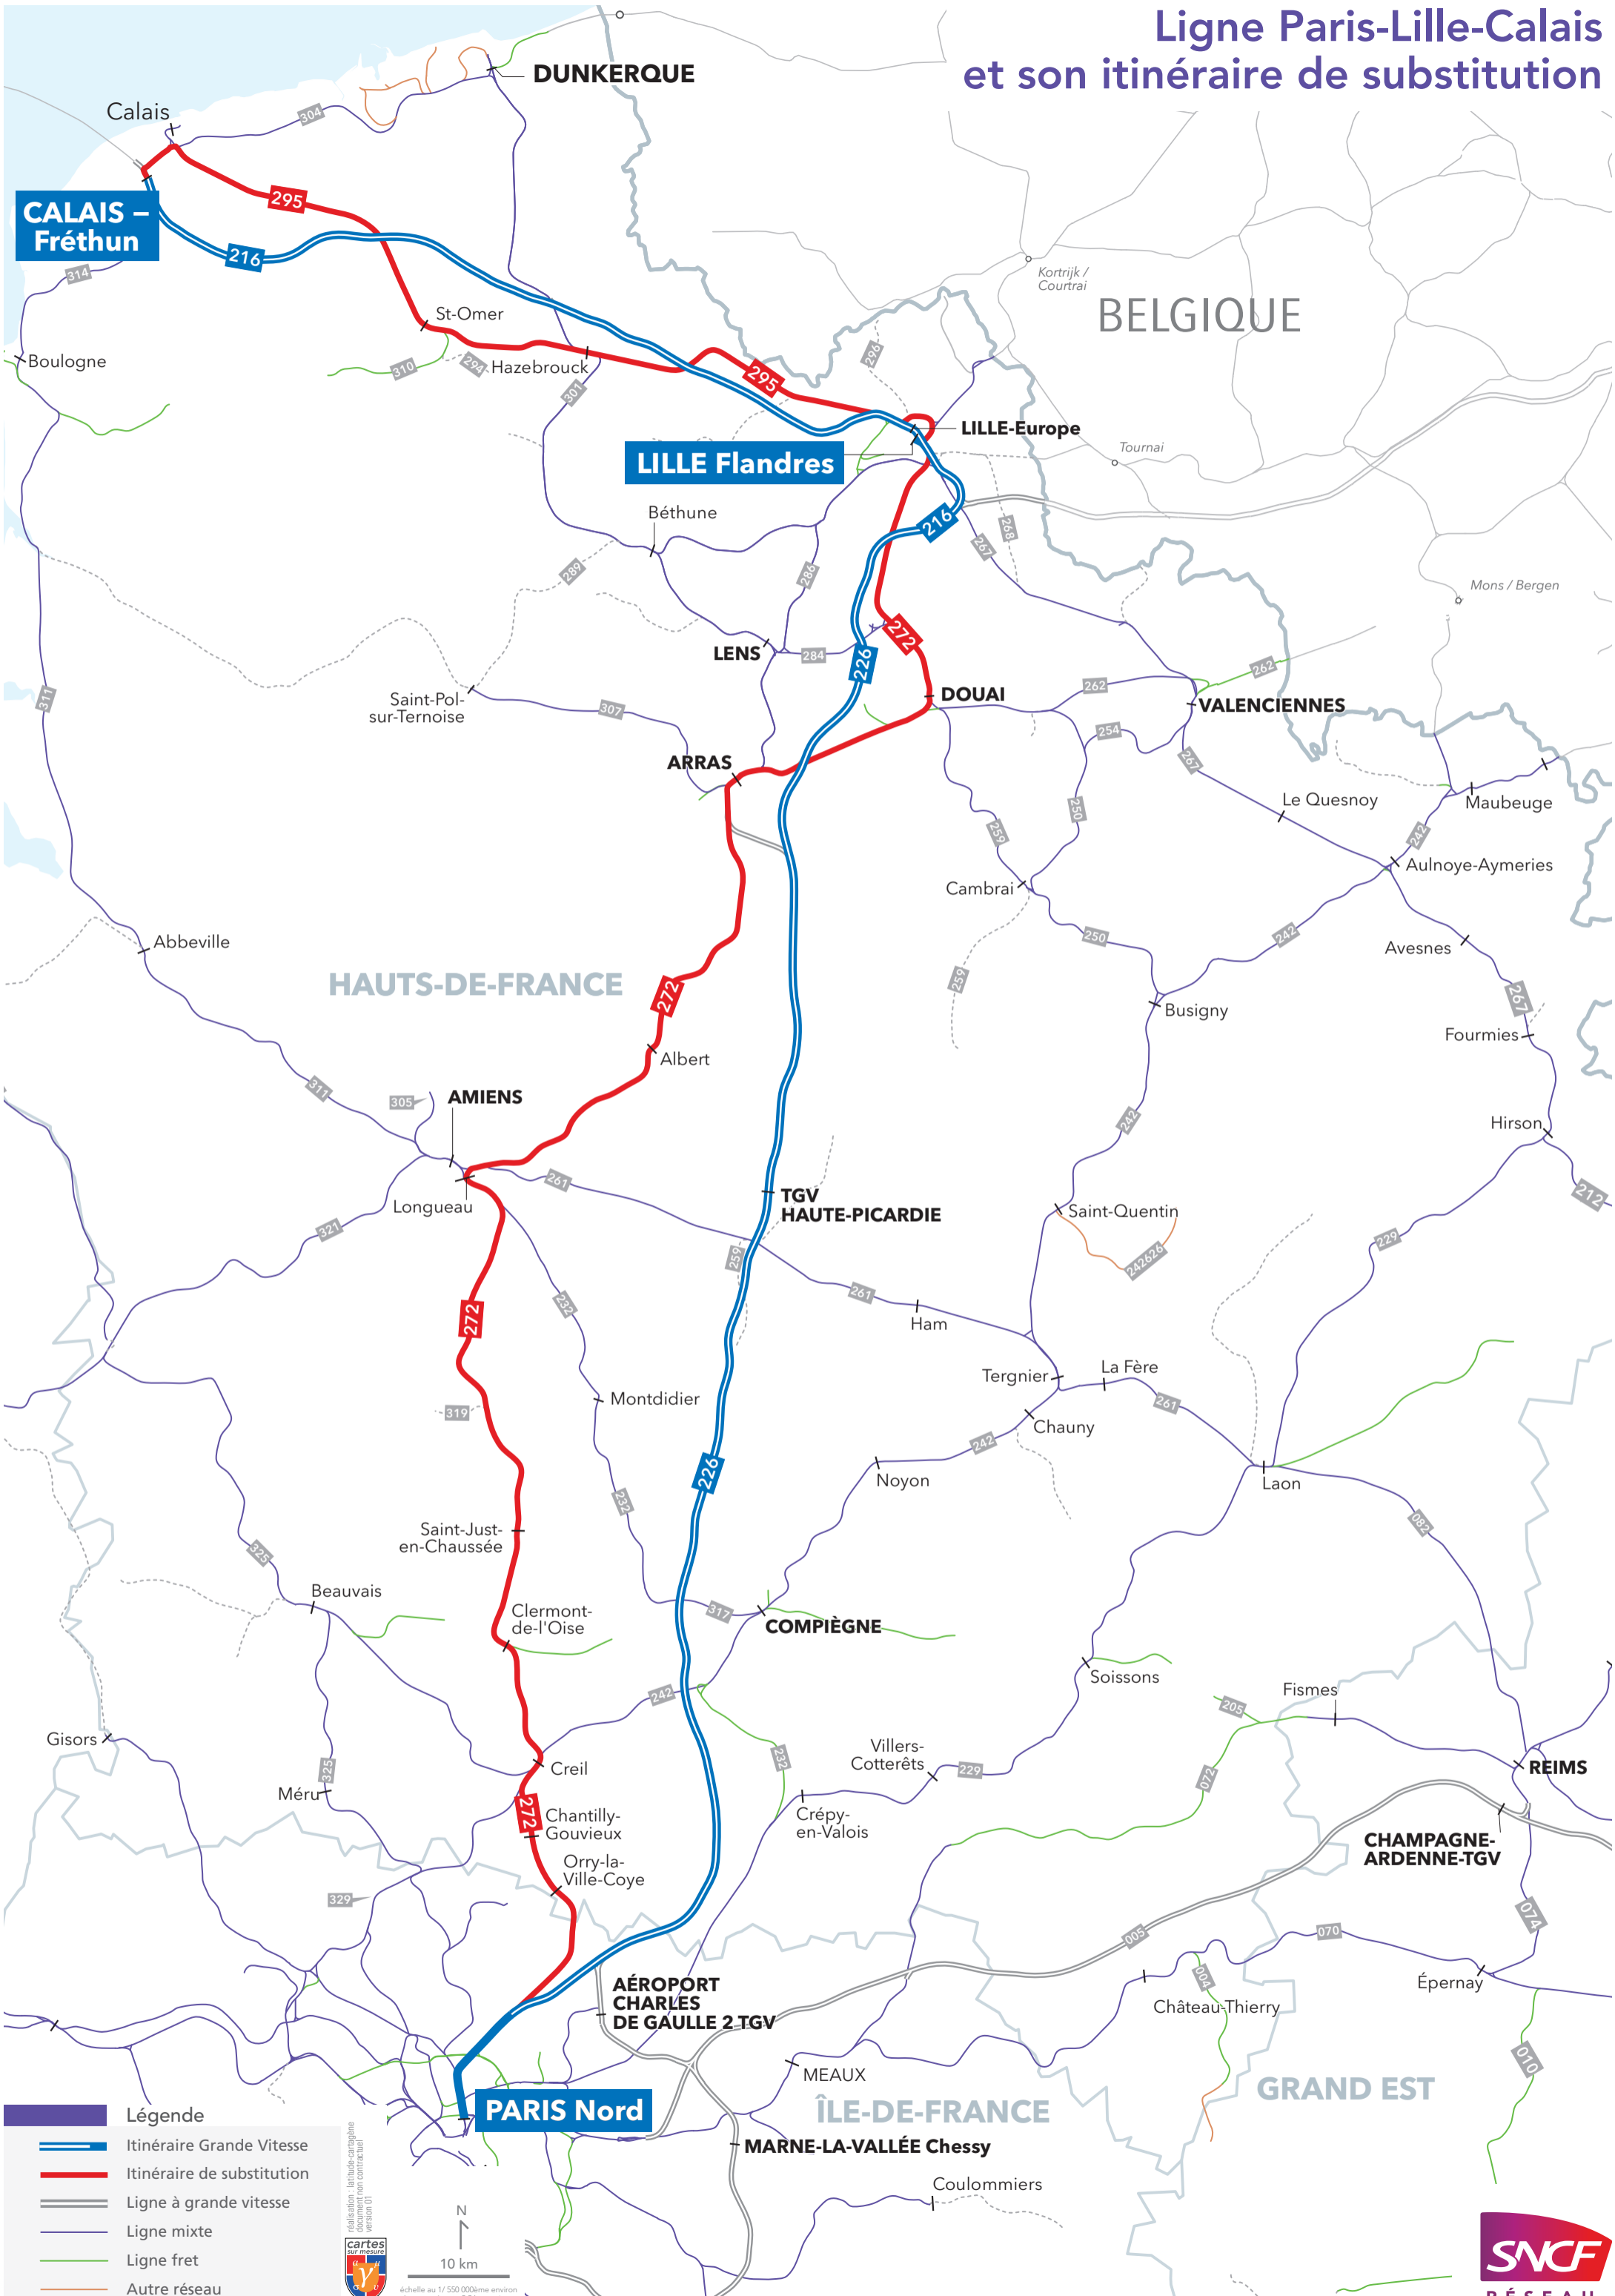

Ligne Paris-Lille-Calais et son itinéraire de substitution

CALAIS – Fréthun

LILLE Flandres

PARIS Nord

- Légende**
- ▬▬▬ Itinéraire Grande Vitesse
 - ▬▬▬ Itinéraire de substitution
 - ▬▬▬ Ligne à grande vitesse
 - ▬▬▬ Ligne mixte
 - ▬▬▬ Ligne fret
 - ▬▬▬ Autre réseau

échelle au 1/550 000ème environ
1 cm représente 5,5 km environ