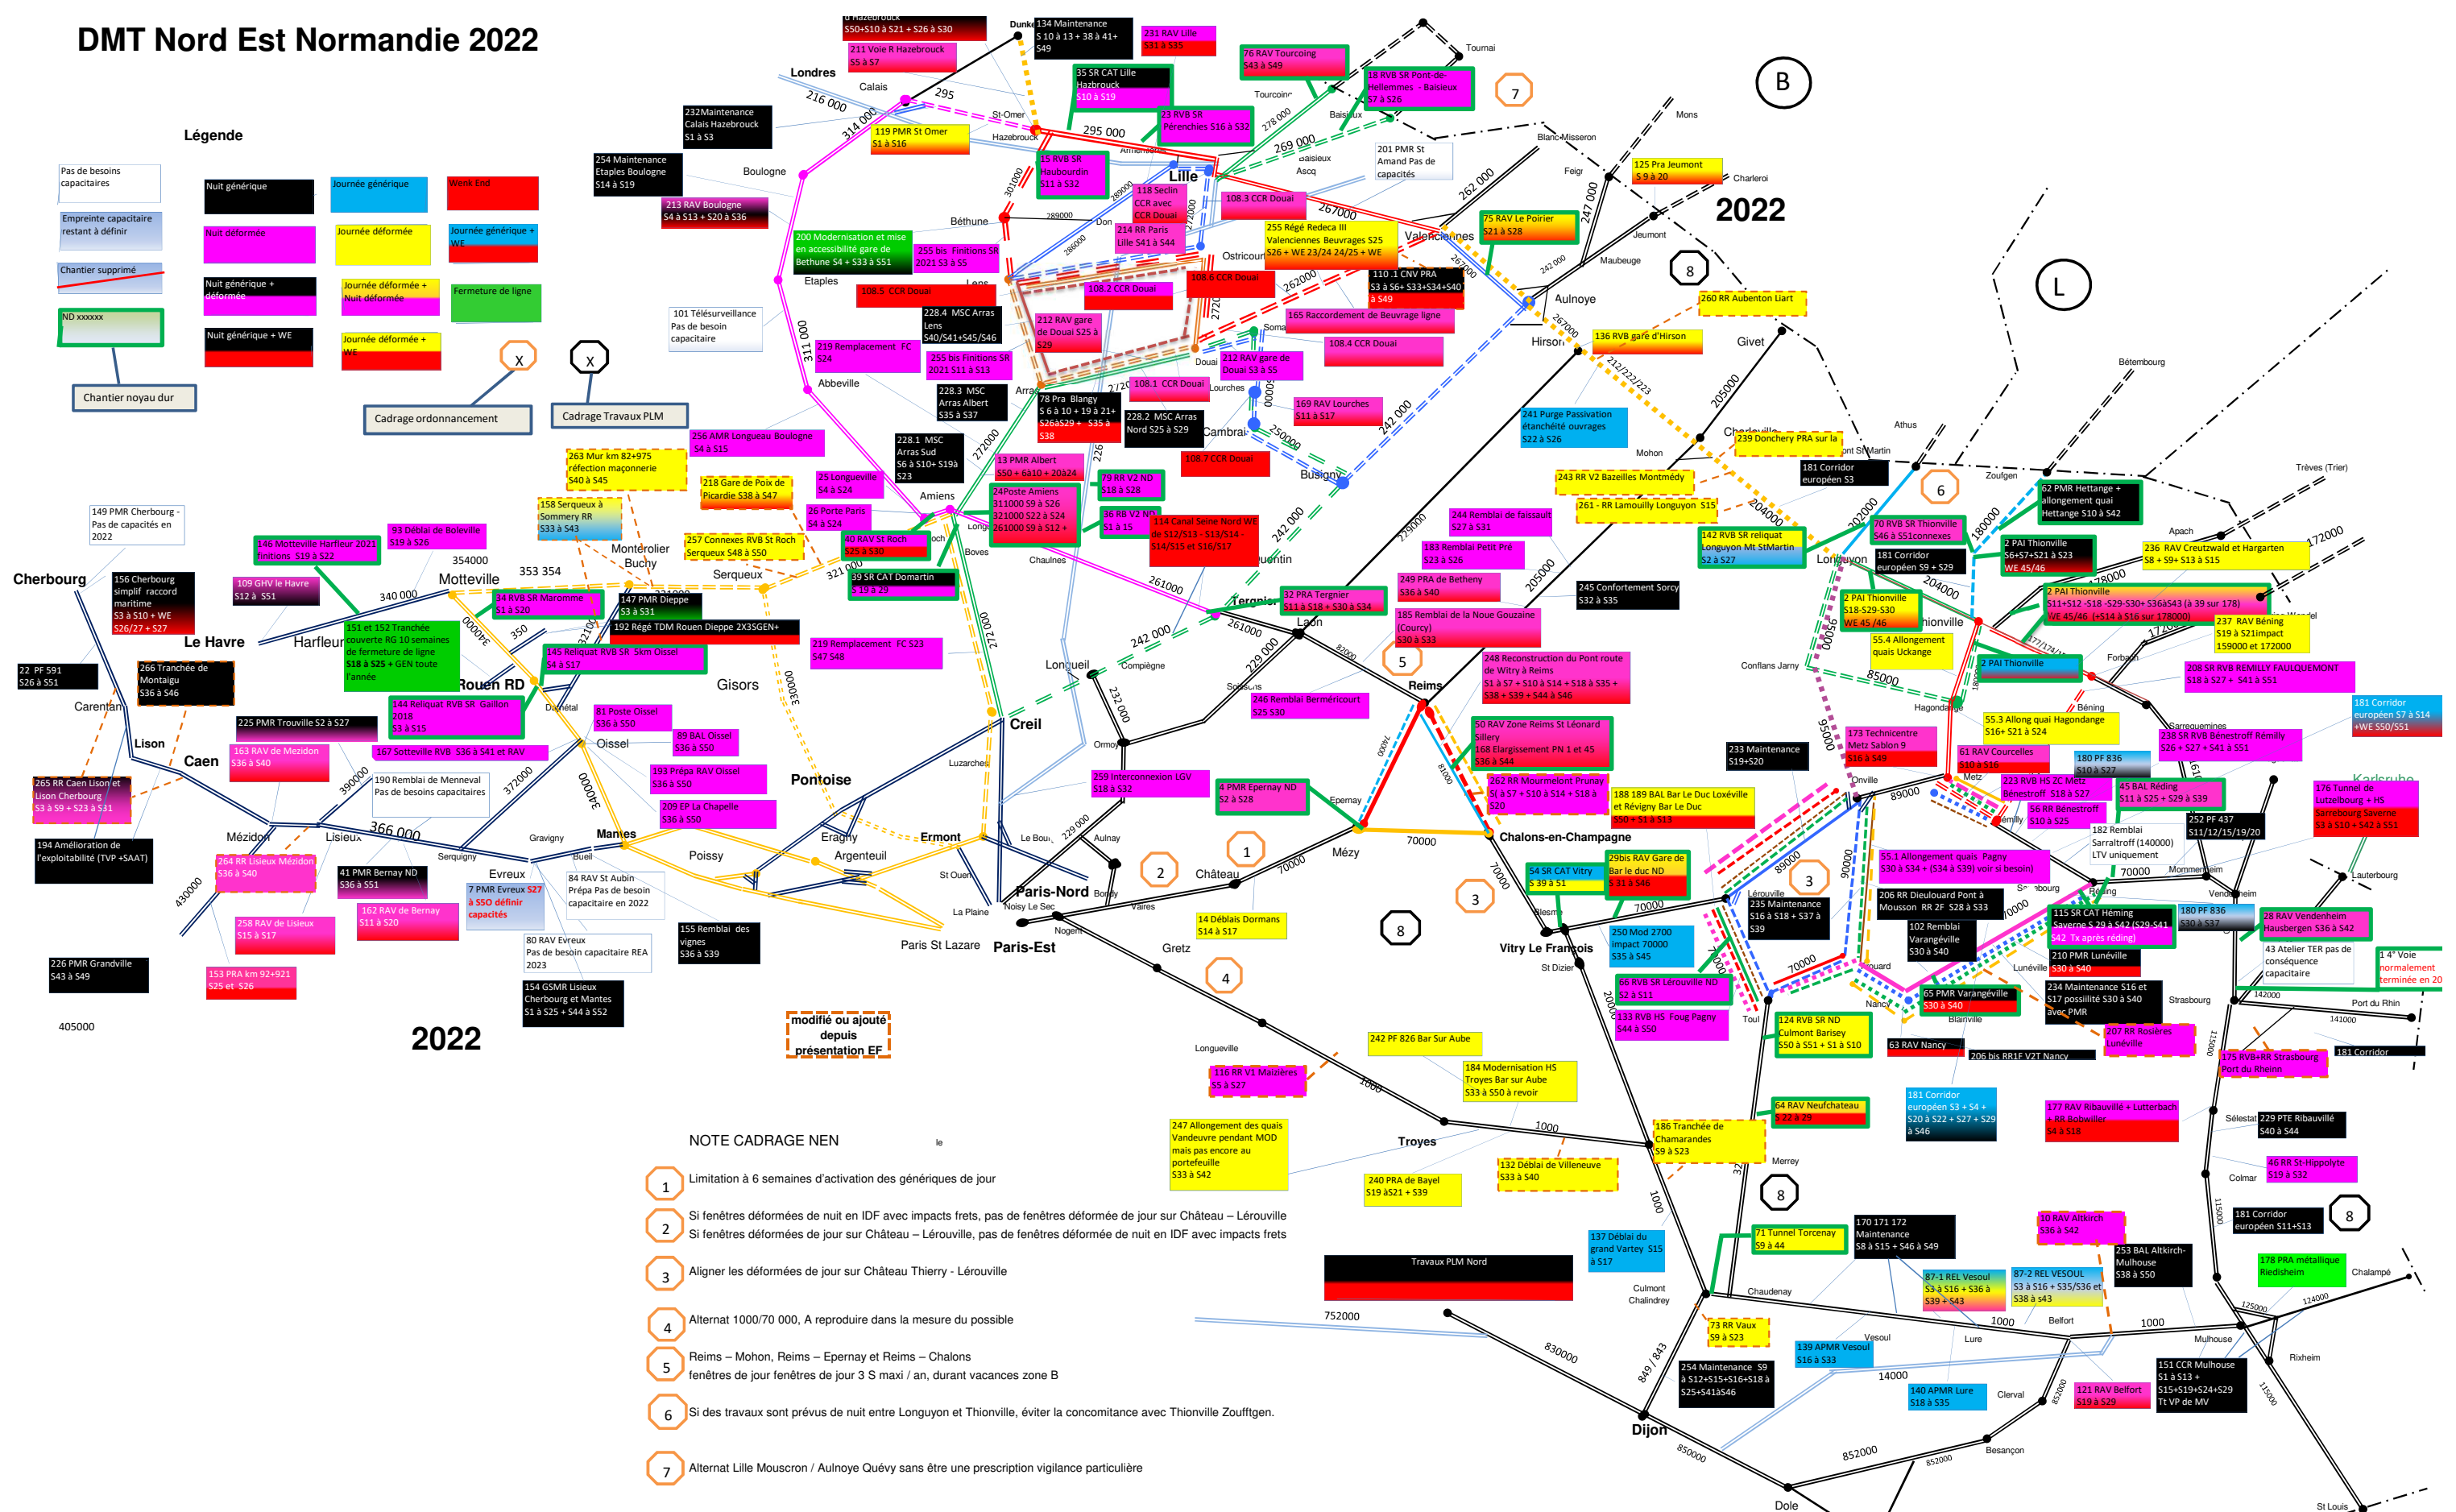

# DMT Nord Est Normandie 2022

## Légende

- ### NOTE CADRAGE NEN
- 1 Limitation à 6 semaines d'activation des génériques de jour
  - 2 Si fenêtres déformées de nuit en IDF avec impacts frets, pas de fenêtres déformée de jour sur Château – Lérrouville  
Si fenêtres déformées de jour sur Château – Lérrouville, pas de fenêtres déformée de nuit en IDF avec impacts frets
  - 3 Aligner les déformées de jour sur Château Thierry - Lérrouville
  - 4 Alternat 1000/70 000, A reproduire dans la mesure du possible
  - 5 Reims – Mohon, Reims – Epervay et Reims – Chalons  
fenêtres de jour fenêtres de jour 3 S maxi / an, durant vacances zone B
  - 6 Si des travaux sont prévus de nuit entre Longuyon et Thionville, éviter la concomitance avec Thionville Zoufftgen.
  - 7 Alternat Lille Mouscron / Aulnoye Quévry sans être une prescription vigilance particulière