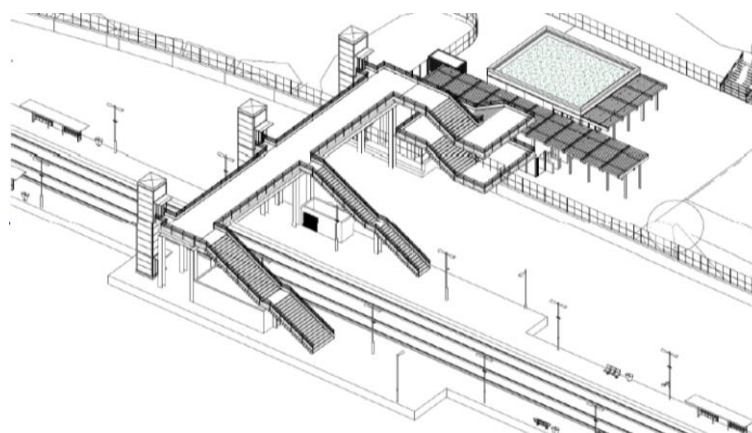

Cette nouvelle halte comportera 2 quais latéraux reliés par une passerelle piétonne équipée d'escaliers et d'ascenseurs. Les travaux débiteront par la réalisation de pieux pour fonder le mur de soutènement qui sera édifié entre mars et avril le long du boulevard René Cassin. Les deux quais seront réalisés entre mars et octobre 2020. Le chantier s'achèvera courant 2021 par la pose et l'équipement de la passerelle enjambant les voies pour relier les quais.