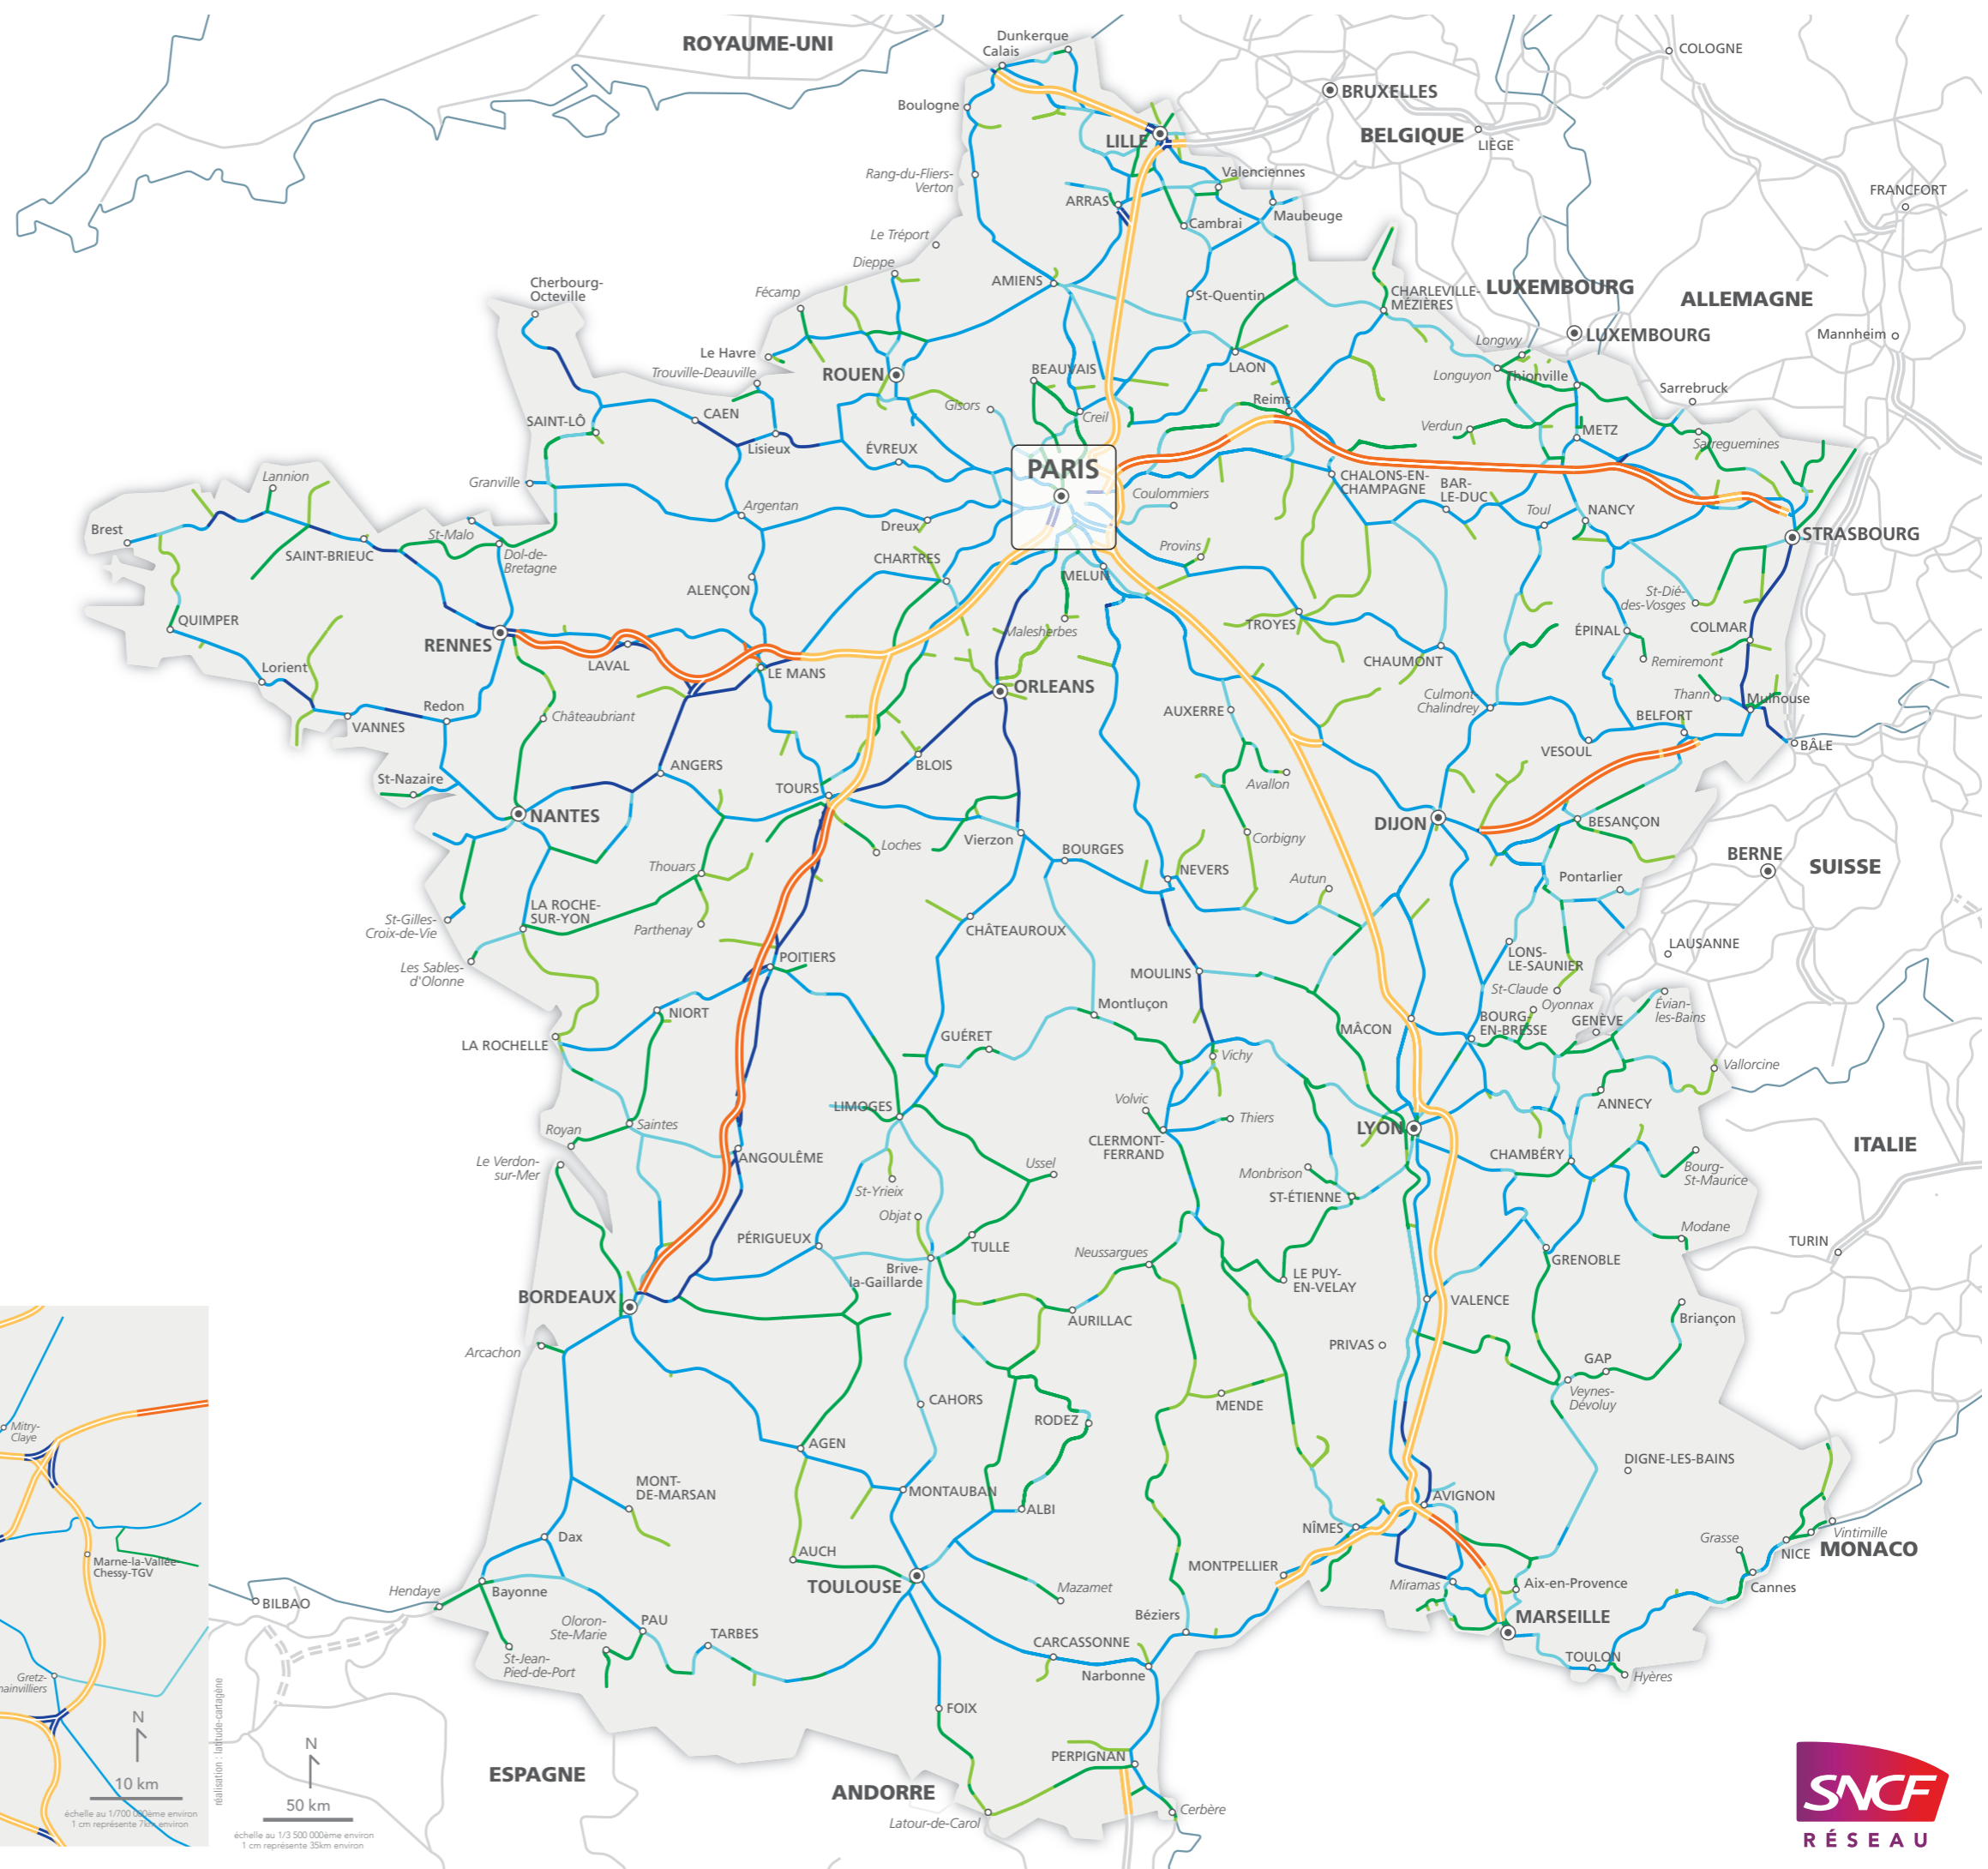

VITESSES MAXIMALES NOMINALES

SITUATION AVRIL 2018

(fermetures de l'année 2018 prises en compte)

Légende

- 1 - 60 km/h
- 61 - 100 km/h
- 101 - 120 km/h
- 121 - 160 km/h
- 161 - 230 km/h
- 231 - 300 km/h
- 301 - 320 km/h
- LGV

NANTES ● Préfecture de région

QUIMPER ○ Préfecture de département

Brest ○ Ville, gare importante

Lannion ○ Autre ville, bifurcation importante

Sources : Données Réseau RGI, avril 2018
Document non contractuel