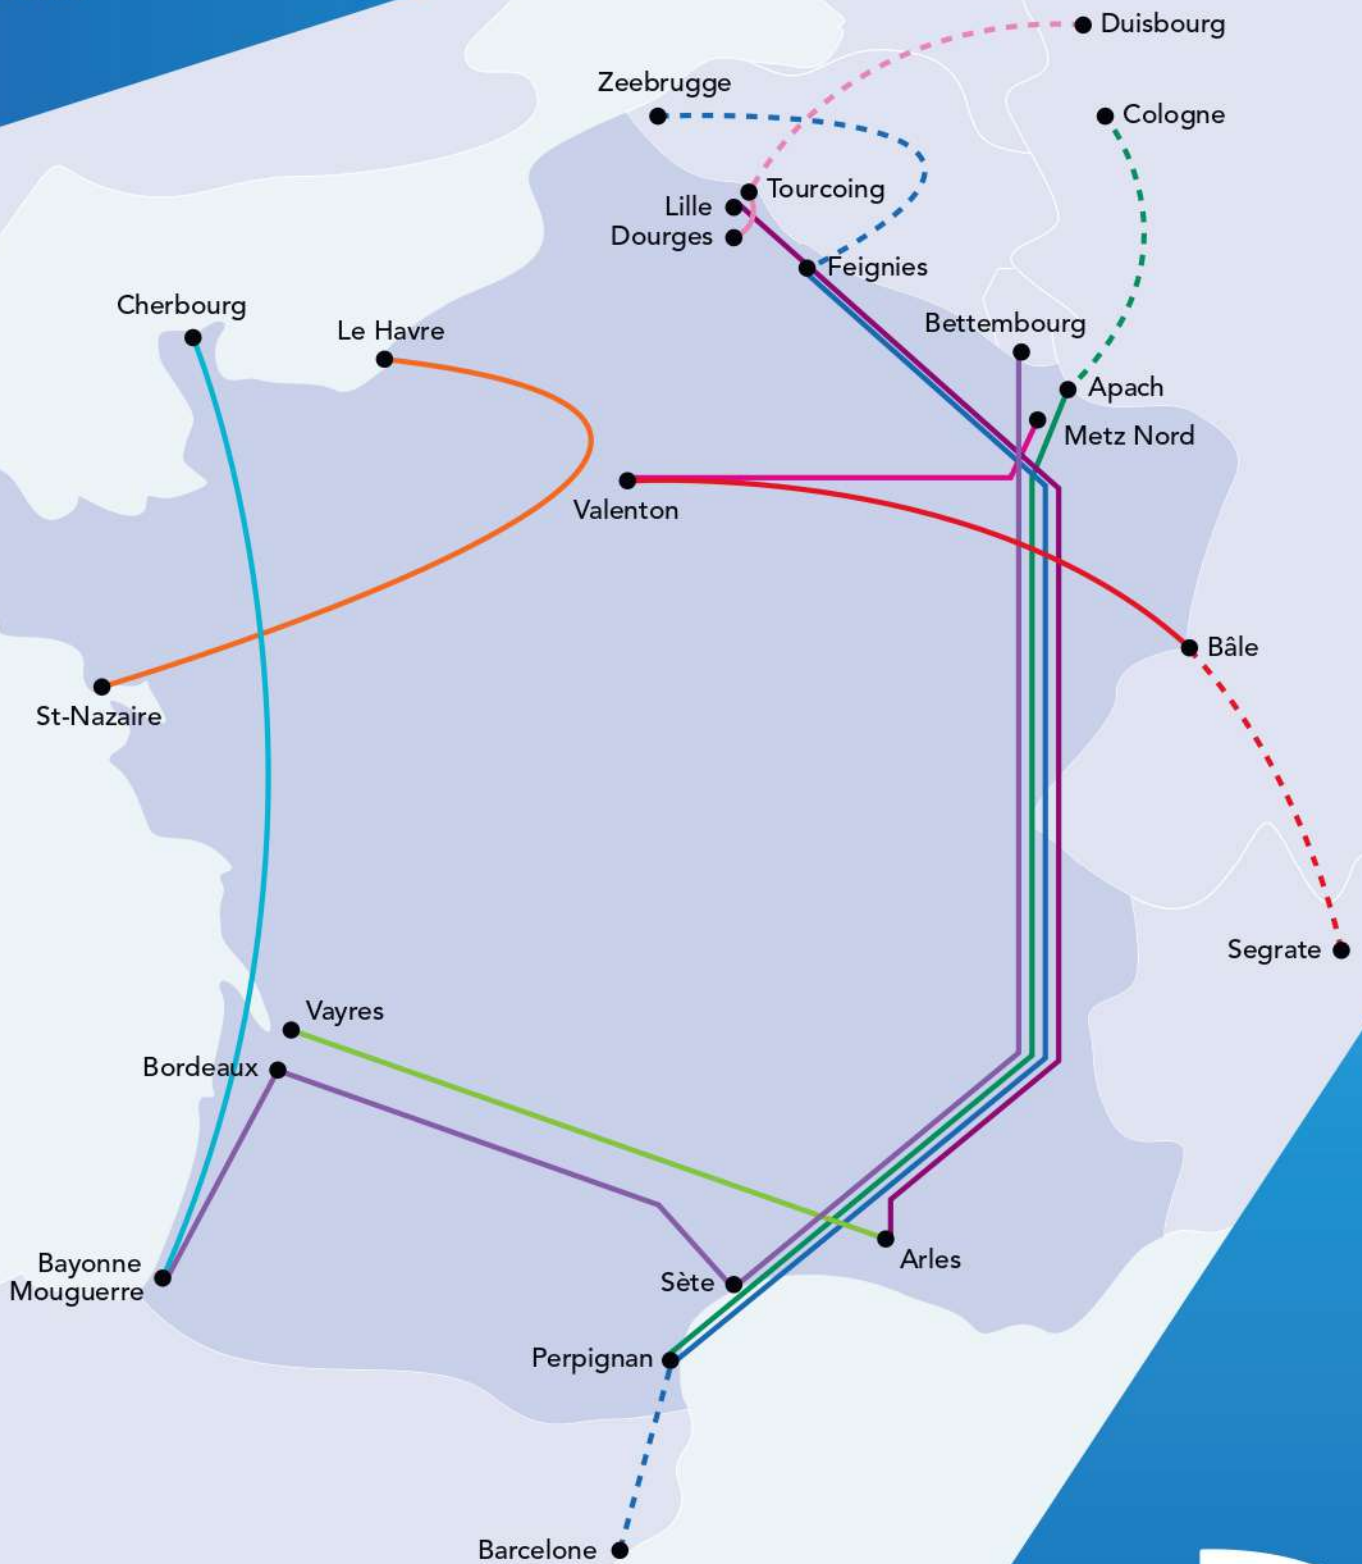

# 10 nouveaux trafics Fret ferroviaire 2025

Décembre 2025

Opérateur de Transport Combiné (OTC) ou chargeur

Brittany Ferries  
Ikea/Portmann/  
DB Cargo France

Contargo  
Lorry Rail

Ferovergne  
(groupe Combronde)  
Naviland Cargo

FroidCombi  
P&O et H. Essers

FS Logistix  
Transfesa